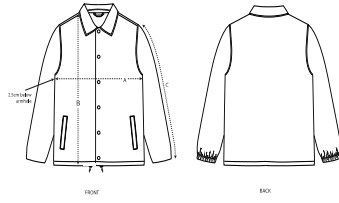

COLORS

UNISEXE NON PADDED JACKET STJU833 - COACHER

La veste coach unisex

Coupe normale

- Manches montées
- Col montant
- Boutons pressions métalliques centrés à l'avant
- Poches passepoilées à l'avant
- Cordon de serrage rond au bas du corps ton sur ton avec embout métallique
- Poignets élastiques
- Poche passepoilée intérieure sur la poitrine
- Demi-lune à l'intérieur du col dans la matière principale
- Fermeture éclair intérieure décorative au bas du corps et du côté gauche de la poitrine

Combo options

Coacher AOP

Shell : Plain Weave , 100% polyester recyclé , Fluorine-free DWR , 75 GSM

Lining : Mesh , 100% polyester recyclé , 75 GSM

Printing Specifications

For suitable print techniques, please download our printing guide

Certifications & memberships

Wash Instructions

Laver avec des couleurs similaires, ne pas repasser, laver à l'envers. Fermer toutes les fermetures éclair et les boutons pressions avant le lavage.

SIZES		XXS	XS	S	M	L	XL	XXL	3XL
A	Half Chest	52	54.5	57	59.5	63	66.5	70	73.5
B	Body Length	65	68	71	73	75	77	79	81
C	Sleeve Length	63.5	64.5	68.5	70	71.5	73	74.5	74.5