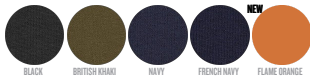

COLORS

UNISEXE NON PADDED JACKET STJU833 - COACHER

La veste coach unisex

Coupe normale

- Manches montées
- Col montant
- Boutons pressions métalliques centrés à l'avant
- Poches passepoilées à l'avant
- Cordon de serrage rond au bas du corps ton sur ton avec embout métallique
- Poignets élastiques
- Poche passepoilée intérieure sur la poitrine
- Demi-lune à l'intérieur du col dans la matière principale
- Fermeture éclair intérieure décorative au bas du corps et du côté gauche de la poitrine

Combo options

Coacher AOP

Shell : Plain Weave , 100% polyester recyclé , Fluorine-free DWR , 75 GSM

Lining : Mesh , 100% polyester recyclé , 75 GSM

Printing Specifications

For suitable print techniques, please download our printing guide